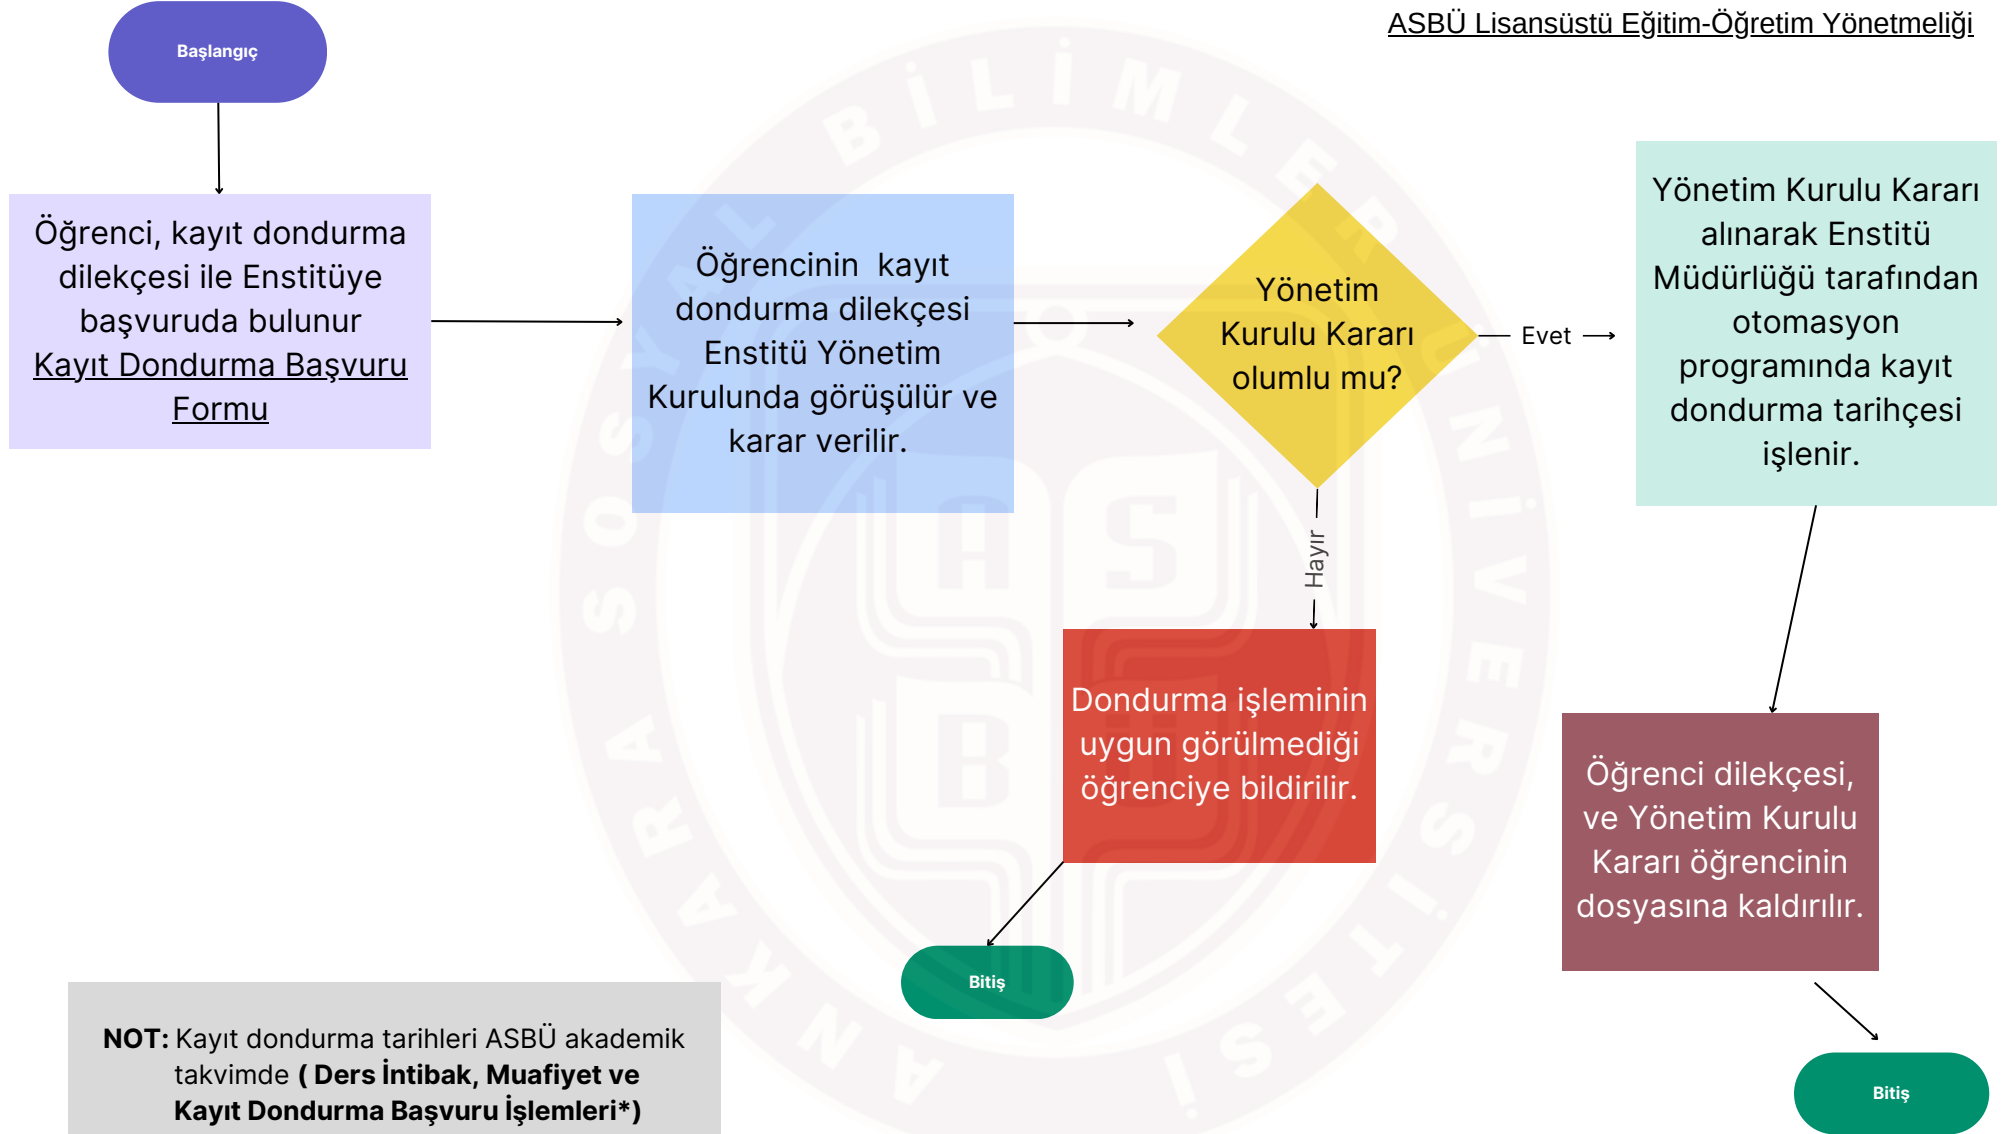

İLGİLİ DOKÜMANLAR

YÖK Lisansüstü Eğitim ve Öğretim Yönetmeliği

ASBÜ Lisansüstü Eğitim-Öğretim Yönetmeliği

NOT: Kayıt dondurma tarihleri ASBÜ akademik takvimde (**Ders İntibak, Muafiyet ve Kayıt Dondurma Başvuru İşlemleri***) belirtilmiştir. Bu tarihler aralığında kayıt dondurma için başvuruda bulunabilirsiniz.